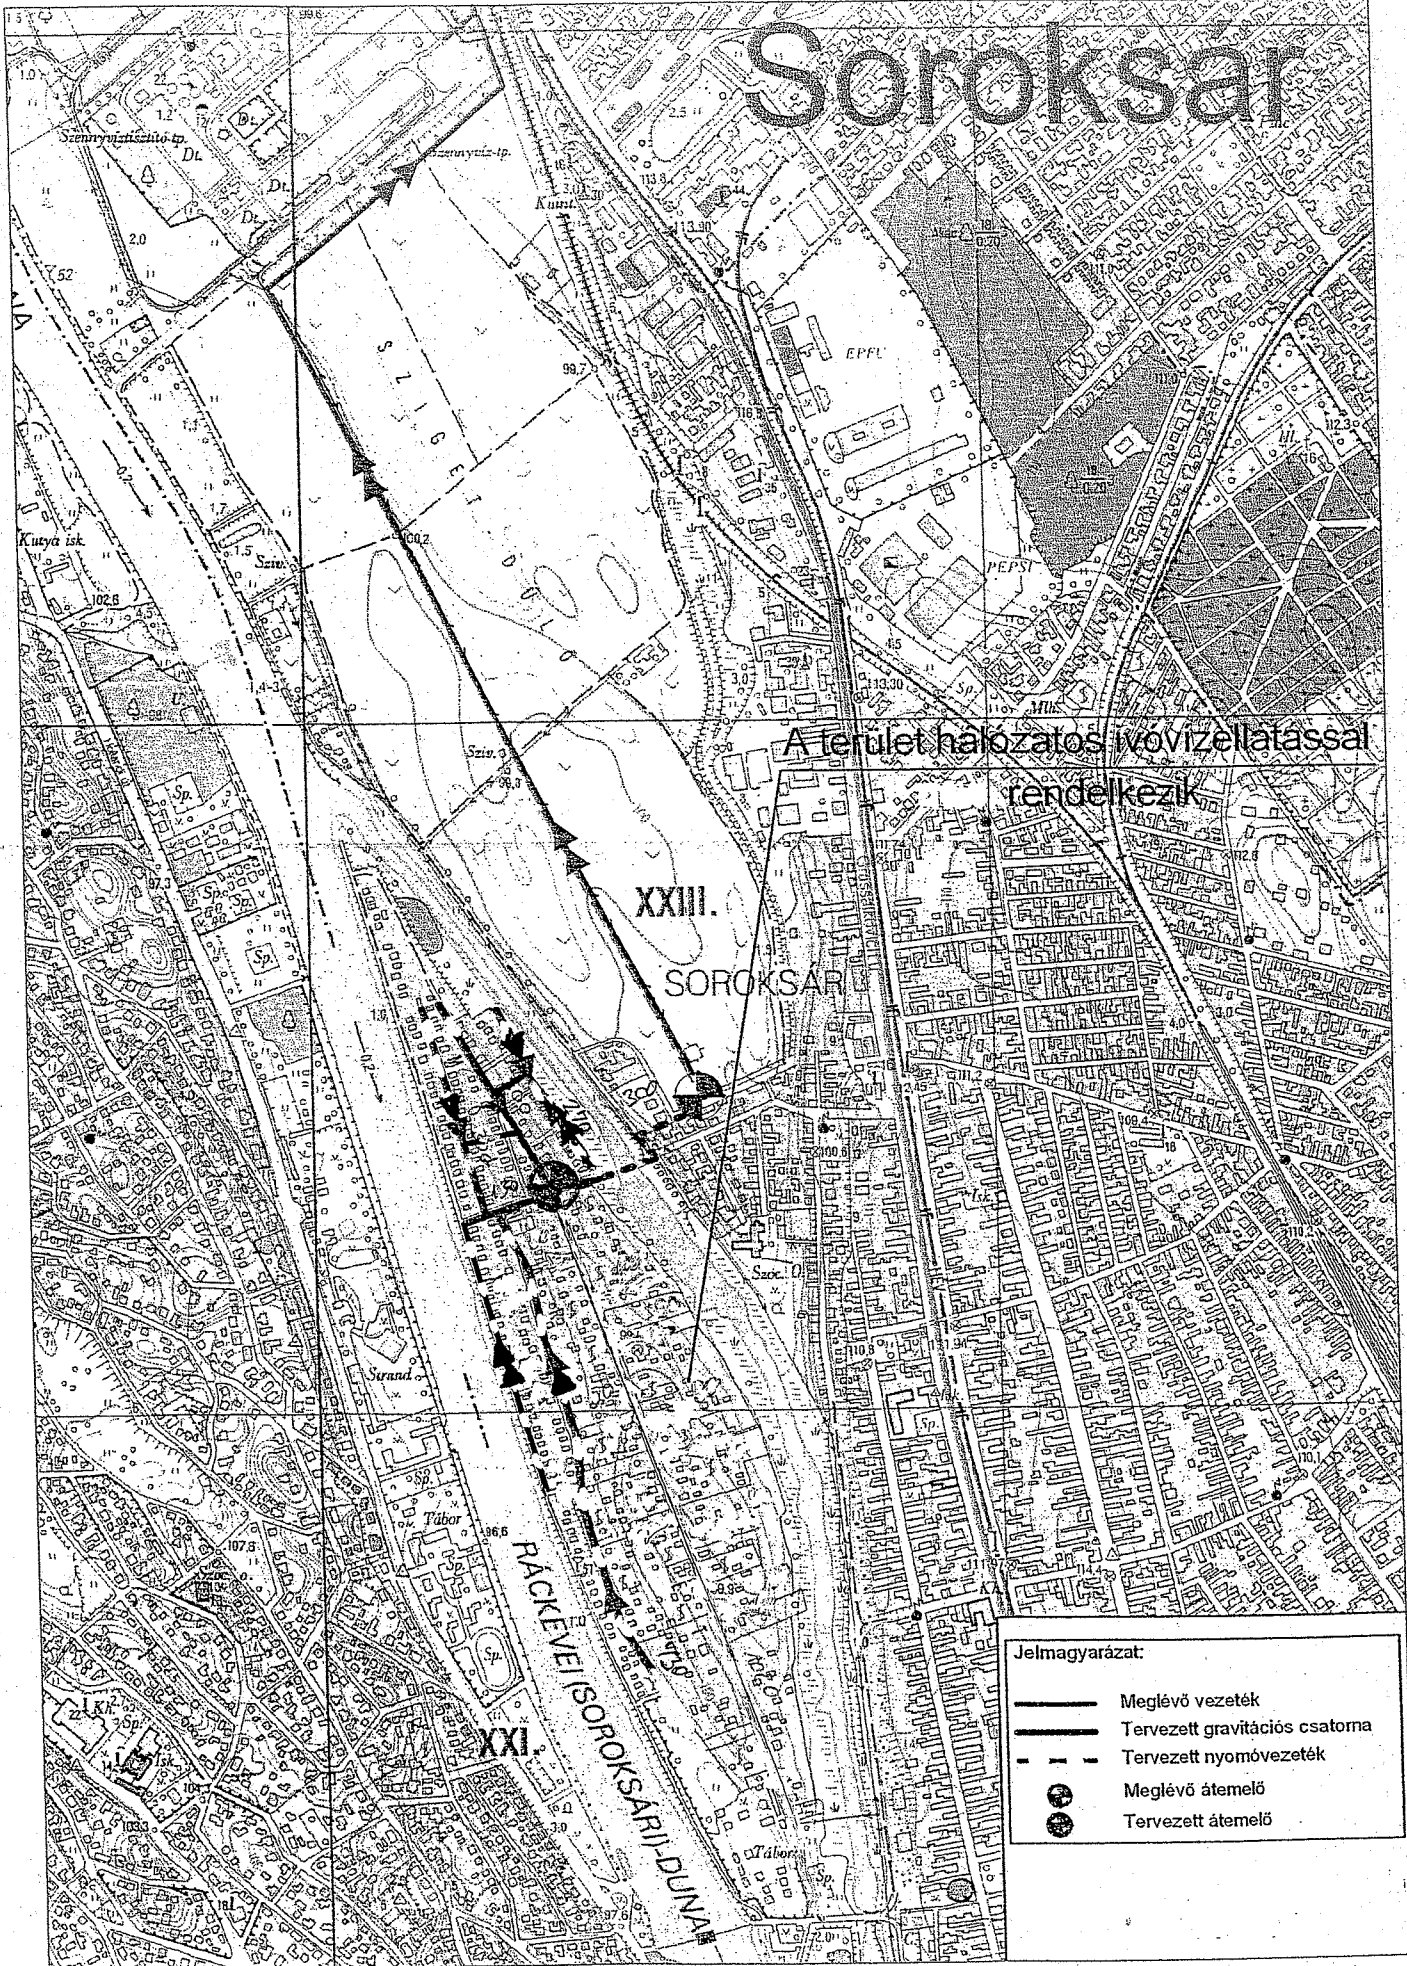

Soroksár

A terület hálózatos vívizellatással rendelkezik

XXIII.

SOROKSÁR

RÁKÉNYI SOROKSÁRI-DUNA

Jelmagyarázat:

	Meglévő vezeték
	Tervezett gravitációs csatorna
	Tervezett nyomóvezeték
	Meglévő átemelő
	Tervezett átemelő